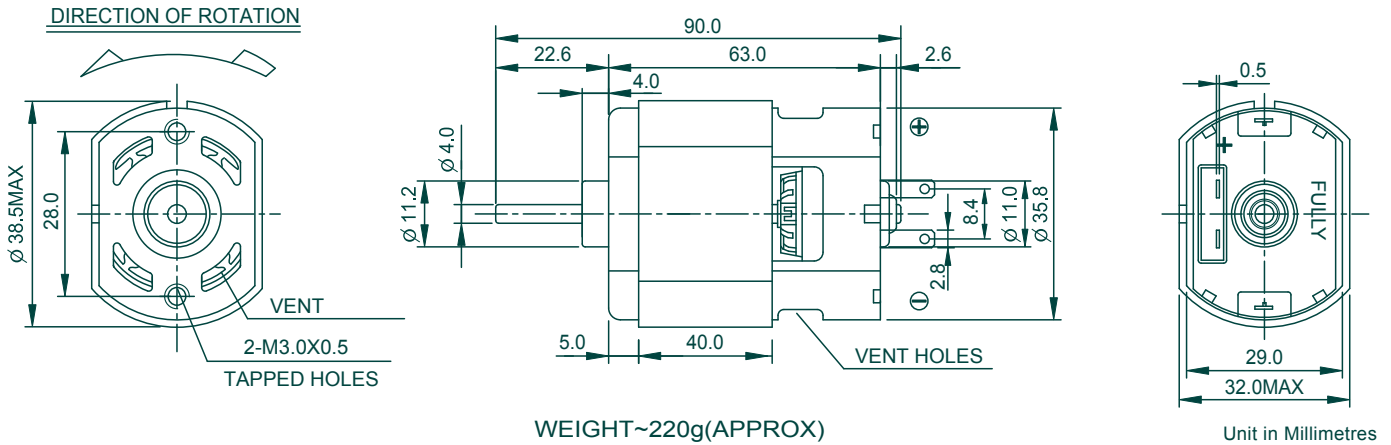

DRAWING

PERFORMANCE DATA

OUTPUT : APPROX 1.0 ~ 50W

MODEL	VOLTAGE		NO LOAD		AT MAXIMUM EFFICIENCY					AT MAXIMUM POWER			STALL		NOISE
	OPERATING RANGE	NOMINA	SPEED	CURRENT	SPEED	CURRENT	TORQUE	OUTPUT	EFF	SPEED	CURRENT	TORQUE	TORQUE	CURRENT	(Max)
	V	V	R.P.M	A	R.P.M	A	gf.cm	W	%	R.P.M	A	gf.cm	gf.cm	A	dB(A)
FFS-5512PMLAC-12110BDF	80~120	110	11050	0.085	9300	0.28	210	20.0	64.9	5525	0.71	663	1326	1.32	75
FFS-5512PMLAC-12102VF	90~130	120	13500	0.08	10700	0.34	300	32.9	80.6	6750	0.71	723	1449	1.33	80
FFS-5512PMLAC-12112DBF	80~140	120	12500	0.10	10200	0.28	200	20.9	63.0	6250	0.59	543	1086	1.08	75
FFS-5512PMLAC-11110DBF	80~140	120	12300	0.10	10200	0.30	200	20.9	58.0	6150	0.69	588	1176	1.28	75
FFS-5512PMLAC-11115FDB	80~140	120	12500	0.08	10200	0.26	200	20.9	67.1	6250	0.58	555	1110	1.08	75
FFS-5512PMLAC-10112FDB	80~140	120	12800	0.10	10100	0.32	200	20.7	43.0	6400	0.62	476	952	1.15	75
FFS-5512PMLAC-08220D	110~240	230	9500	0.05	8230	0.17	300	25.3	64.7	4750	0.50	1125	2244	0.95	72
FFS-5512PMLAC-08215NF	180~240	240	13000	0.07	10000	0.18	300	30.8	71.3	6500	0.31	650	1300	0.55	75

HONG KONG OFFICE : 12/F., J GOLD KING IND. BLDG., 35-41 TAI LIN PAI RD., KWAI CHUNG, N.T., H.K.

TEL: (852) 2424 0763 FAX: (852) 2480 1684

CHINA FACTORY : YAN TIAN, FENGGANG, DONGGUAN, GUANGDONG, CHINA.

TEL: (86) 769-777 3227 FAX: (86) 769-777 1791

©COPYRIGHT
FU WANG ELECTRIC MANUFACTURING CO., LTD.
FULLY MOTOR CO. LIMITED All Rights Reserved, Infringers Will Be

URL: <http://www.fullymotor.com>
E-MAIL: sales@fullymotor.com