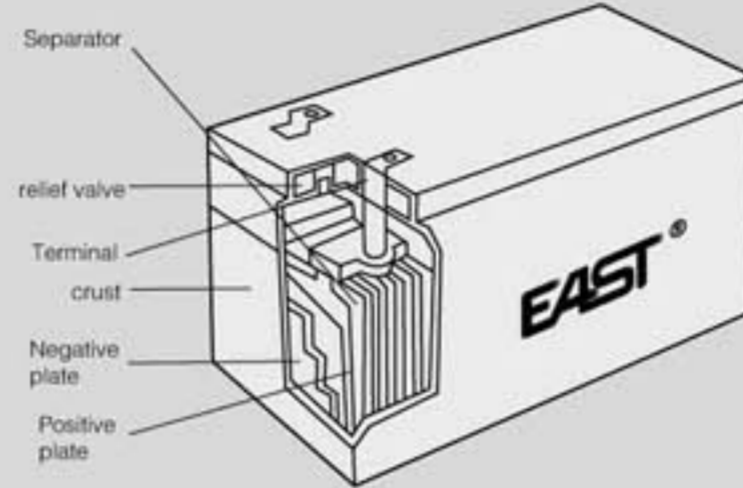

Specifications

Model	Rated Voltage (V)	Rated Capacity 25° (AH)		Measurement(mm)				Weight (KG)
		20HR 1.75V/CELL	10HR 1.75V/CELL	L	W	H	Total Height	
NP Series								
NP1.2-6	6	1.3	1.17	97	24	52	58	0.31
NP4.5-6	6	4.6	4.14	70	47	101	107	0.80
NP8.5-6	6	9.0	8.10	98	56	117	117	1.8
NP10-6	6	10.5	9.45	151	50	94	100	1.85
NP4.5-12	12	4.6	4.14	90	70	101	107	1.72
NP7-12	12	7.7	6.48	151	65	95	101	2.38
NP8-12	12	8.0	7.2	151	65	95	101	2.4
NP9-12	12	9.0	8.1	151	65	95	101	2.8
NP12-12	12	12.0	18.9	151	98	94	101	4.1
NP17-12	12	17	15.8	181	76	167	167	6
NP24-12	12	24	22	166	175	125	125	8.5
NP38-12	12	38	35	197	165	170	170	13.3
NP65-12	12	65	60	350	166	174	174	22.7
NP100-12	12	100	93	330	170	215	243	31.5
NP120-12	12	120	110	405	175	210	240	37
NP150-12	12	150	139	480	170	240	240	48
NP200-12	12	200	186	524	240	216	244	65
GM Series								
GM150	2	150	98	172	110	330	365	13
GM200	2	200	130	172	110	330	365	15
GM300	2	300	195	172	150	330	365	21
GM500	2	500	325	240	172	330	365	34
GM600	2	600	390	300	175	330	365	45
GM800	2	800	520	410	175	330	365	60
GM1000	2	1000	650	475	175	330	365	73
GM1500	2	1500	975	400	350	343	378	115
GM2000	2	2000	1300	490	350	343	383	138
GM3000	2	3000	1900	712	353	340	383	215