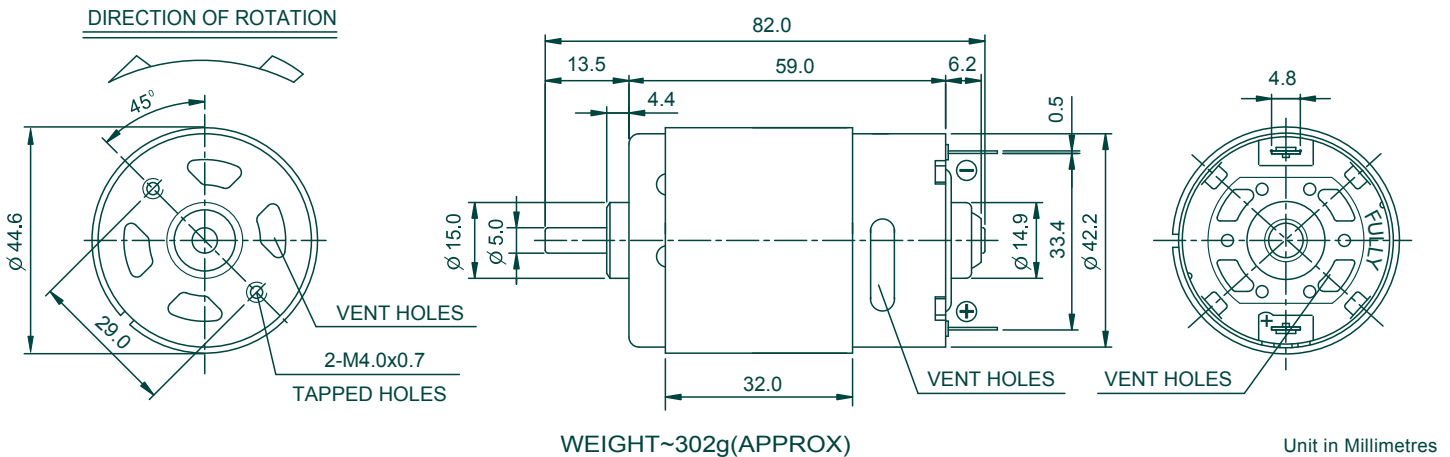

DRAWING

PERFORMANCE DATA

OUTPUT : APPROX 1.0 ~ 80W

MODEL	VOLTAGE		NO LOAD		AT MAXIMUM EFFICIENCY					AT MAXIMUM POWER			STALL		NOISE (Max) dBA 300mm
	OPERATING RANGE	NOMINA	SPEED	CURRENT	SPEED	CURRENT	TORQUE	OUTPUT	EFF	SPEED	CURRENT	TORQUE	TORQUE	CURRENT	
	V	V	R.P.M	A	R.P.M	A	gf.cm	W	%	R.P.M	A	gf.cm	gf.cm	A	
FRS-7512PMAC-1880NFD	60~12	10	1400	0.1	1280	0.7	55	72.	75.	700	3.45	3208.	641	6.72	80
FRS-7512PMAC-1883NF	80~12	10	1400	0.1	1250	0.7	55	70.	74.	700	2.80	2567.	513	5.41	80
FRS-7512PMAC-1962DNF	60~12	10	1810	0.2	1448	0.7	40	59.	70.	905	1.52	100	200	2.800	86
FRS-7512PMAC-2164FD	60~10	10	1884	0.2	1607	0.6	30	49.	77.	942	1.55	102	204	2.84	95
FRS-7512PMAC-1962FD	60~10	10	2130	0.2	1791	0.7	30	55.	72.	1065	1.80	942.	188	3.34	98
FRS-7512PMAC-12153	60~18	12	1000	0.0	710	0.6	100	72.	82	500	0.96	172	344	1.84	65
FRS-7512PMAC-11160	80~13	12	950	0.0	680	0.6	70	48.	57.	475	0.98	1231.	246	1.88	70
FRS-7512PMAC-10200NFC	100~24	23	1340	0.0	1050	0.2	40	43.	78.	670	0.46	92	184	0.85	85

HONG KONG OFFICE : 12/F., J GOLD KING IND. BLDG., 35-41 TAI LIN PAI RD., KWAI CHUNG, N.T., H.K.

TEL: (852) 2424 0763 FAX: (852) 2480 1684

CHINA FACTORY : YAN TIAN, FENGGANG, DONGGUAN, GUANGDONG, CHINA.

TEL: (86) 769-777 3227 FAX: (86) 769-777 1791

© COPYRIGHT
FU WANG ELECTRIC MANUFACTURING CO., LTD.
FULLY MOTOR CO. LIMITED All Rights Reserved, Infringers Will Be

URL: <http://www.fullymotor.com>
E-MAIL: sales@fullymotor.com