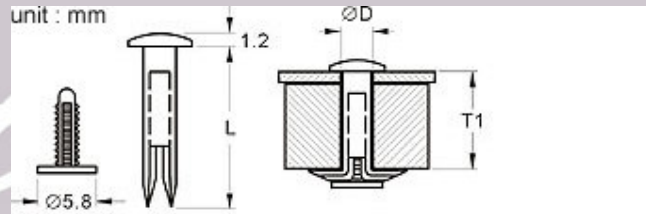

<u>FCH-30058</u>	5.80	1.6~3.3	3.0	2000
<u>FHC-30039</u>	3.90	1.2~2.2	3.0	2000
<u>FHC-40156</u>	15.6	11.2~12.5	4.0	2000
<u>FHC-40062</u>	6.20	2.0~4.5	4.0	2000
<u>FHC-40100</u>	10.0	5.5~7.6	4.0	2000
<u>FHC-40123</u>	12.3	7.5~9.5	4.0	2000
<u>FHC-40097</u>	9.70	6.0~7.0	4.0	2000
<u>FHC-40078</u>	7.80	5.4~6.0	4.0	2000
<u>FHC-40050</u>	5.00	1.1~3.1	4.0	2000
<u>FHC-40081</u>	8.10	3.6~5.0	4.0	2000
<u>FHC-50078</u>	7.80	2.5~5.0	5.0	2000
<u>FHC-50045</u>	4.50	1.0~2.0	5.0	2000

Product Code	L	T1	ØD	Package
<u>FHD-032</u>	15.7	10.5~11.5	3.2	2000
<u>FHD-027</u>	15.5	10.7~11.2	2.7	2000

ENECON

Product Code	Package
<u>FHR-18</u>	2000