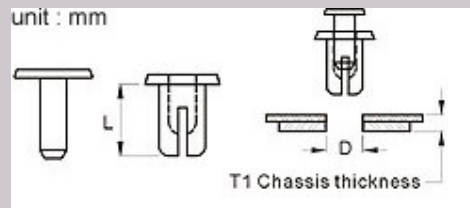

## Snap Rivet

**Material :** Nylon 66 94V-2.

**Packaging :** Stated below. Special quantity packages are available.

### Product Drawing

For making enquiry, please click the "Product Code". For making special request, [please click here](#).

Product Code	L	T1	T2	ØD	Package
<a href="#">FHA-083</a>	8.25	5.1~5.3	1.25	3.0	2000
<a href="#">FHA-064</a>	6.35	2.5~3.9	0.7	4.0	2000
<a href="#">FHA-084</a>	8.4	4.3~5.6	0.8	4.0	2000

Product Code	L	T1	ØD	Package
<a href="#">FHB-030</a>	7.6	3.5~4.6	3.0	2000
<a href="#">FHB-040</a>	8.0	3.7~5.2	4.0	2000
<a href="#">FHB-043</a>	8.3	2.8~6.0	4.3	2000

Product Code	L	T1	ØD	Package
<a href="#">FHC-20033</a>	3.30	1.0~1.7	2.0	2000
<a href="#">FHC-26044</a>	4.40	2.0~2.8	2.6	2000
<a href="#">FHC-25046</a>	4.60	0.8~2.5	2.5	2000
<a href="#">FHC-35057</a>	5.70	2.5~4.0	3.5	2000
<a href="#">FHC-30076</a>	7.60	3.5~4.6	3.0	2000
<a href="#">FHC-30080</a>	8.00	3.5~5.5	3.0	2000
<a href="#">FHC-31156</a>	15.6	11.5~12.8	3.1	2000
<a href="#">FHC-30062</a>	6.20	1.5~3.5	3.0	2000
<a href="#">FHC-30057</a>	5.70	2.2~3.5	3.0	2000