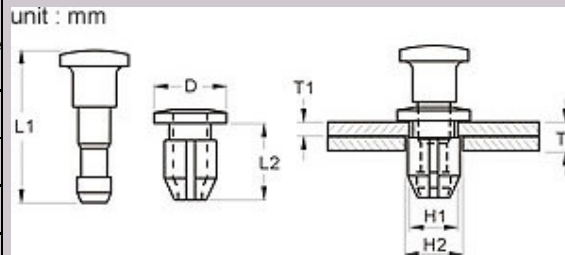

Product Code	L	T1	ØD	Package
<u>FHD-032</u>	15.7	10.5~11.5	3.2	2000
<u>FHD-027</u>	15.5	10.7~11.2	2.7	2000

ENECON

Product Code	Package
<u>FHR-18</u>	2000

Product Code	Package
<u>FHS-10</u>	2000

Product Code	L	T1	Ø	Package
<u>FHE-046</u>	10.8	5.6~6.0	4.55	2000
<u>FHE-043</u>	12.3	5.6~6.4	4.3	2000

Product Code	L1	L2	D	T1	T2	ØH1	ØH2	Color	Package
<u>FHG-0618</u>	18.2	9.2	8.5	1.6	3.0~4.8	6.0	6.4	Black	1000
<u>FHG-0615</u>	15.3	9.2	8.5	1.6	3.0~4.8	6.0	6.4	Black	1000
<u>FHG-0620</u>	20.2	11.3	8.5	3.9	7.7~8.2	6.0	6.4	Black	1000
<u>FHG-0818</u>	18.2	9.9	10.8	1.5	3.8~4.6	7.6	8.0	Black	1000
<u>FHG-0819</u>	18.7	10.4	10.8	2.5	3.0~5.2	7.6	8.0	Black	500