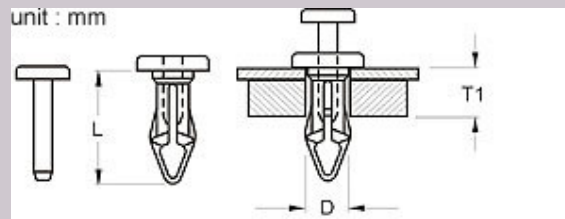

Product Code	L	T1	ØD	Package
<u>FHD-032</u>	15.7	10.5~11.5	3.2	2000
<u>FHD-027</u>	15.5	10.7~11.2	2.7	2000

ENECON

Product Code	Package
<u>FHR-18</u>	2000

Product Code	Package
<u>FHS-10</u>	2000

Product Code	L	T1	Ø	Package
<u>FHE-046</u>	10.8	5.6~6.0	4.55	2000
<u>FHE-043</u>	12.3	5.6~6.4	4.3	2000

Product Code	L1	L2	D	T1	T2	ØH1	ØH2	Color	Package
<u>FHG-0618</u>	18.2	9.2	8.5	1.6	3.0~4.8	6.0	6.4	Black	1000
<u>FHG-0615</u>	15.3	9.2	8.5	1.6	3.0~4.8	6.0	6.4	Black	1000
<u>FHG-0620</u>	20.2	11.3	8.5	3.9	7.7~8.2	6.0	6.4	Black	1000
<u>FHG-0818</u>	18.2	9.9	10.8	1.5	3.8~4.6	7.6	8.0	Black	1000
<u>FHG-0819</u>	18.7	10.4	10.8	2.5	3.0~5.2	7.6	8.0	Black	500