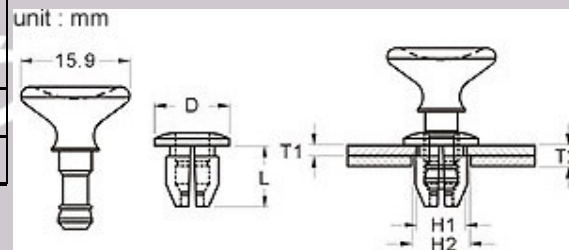

Product Code	L	D	T1	T2	ØH1	ØH2	Color	Package
<u>FHK-0810</u>	9.9	10.8	1.5	3.8~4.6	7.6	8.0	BL/GR	1000
<u>FHK-0809</u>	9.0	10.9	1.6	3.4~3.7	7.6	8.0	BL/GR	1000