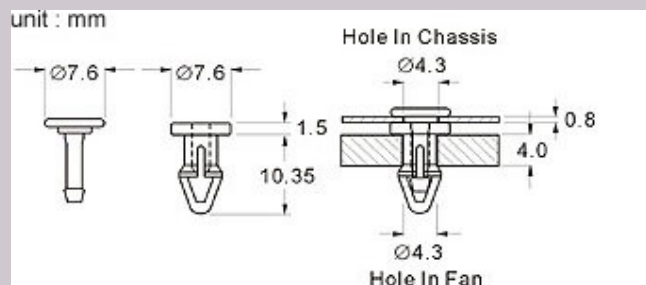

Product Code	L	T1	ØD	Package
<u>FHD-032</u>	15.7	10.5~11.5	3.2	2000
<u>FHD-027</u>	15.5	10.7~11.2	2.7	2000

ENECON

Product Code	Package
<u>FHR-18</u>	2000

Product Code	Package
<u>FHS-10</u>	2000

Product Code	L	T1	Ø	Package
<u>FHE-046</u>	10.8	5.6~6.0	4.55	2000
<u>FHE-043</u>	12.3	5.6~6.4	4.3	2000

Product Code	L1	L2	D	T1	T2	ØH1	ØH2	Color	Package
<u>FHG-0618</u>	18.2	9.2	8.5	1.6	3.0~4.8	6.0	6.4	Black	1000
<u>FHG-0615</u>	15.3	9.2	8.5	1.6	3.0~4.8	6.0	6.4	Black	1000
<u>FHG-0620</u>	20.2	11.3	8.5	3.9	7.7~8.2	6.0	6.4	Black	1000
<u>FHG-0818</u>	18.2	9.9	10.8	1.5	3.8~4.6	7.6	8.0	Black	1000
<u>FHG-0819</u>	18.7	10.4	10.8	2.5	3.0~5.2	7.6	8.0	Black	500