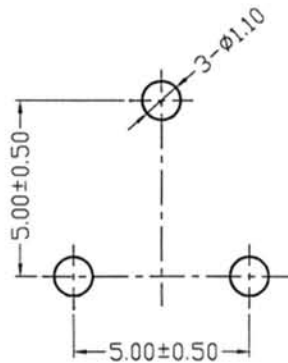

APPEARANCE

DRAWING

未注角度	±10°
未注公差	0-10mm ±0.3mm
未注公差	10-60mm ±0.5mm

三達集團有限公司
Triwoods Holdings Ltd.

SCH-065A

DRAWING NO	REV	SHEET/OF
TEC-WI-E.WX-225	A2	