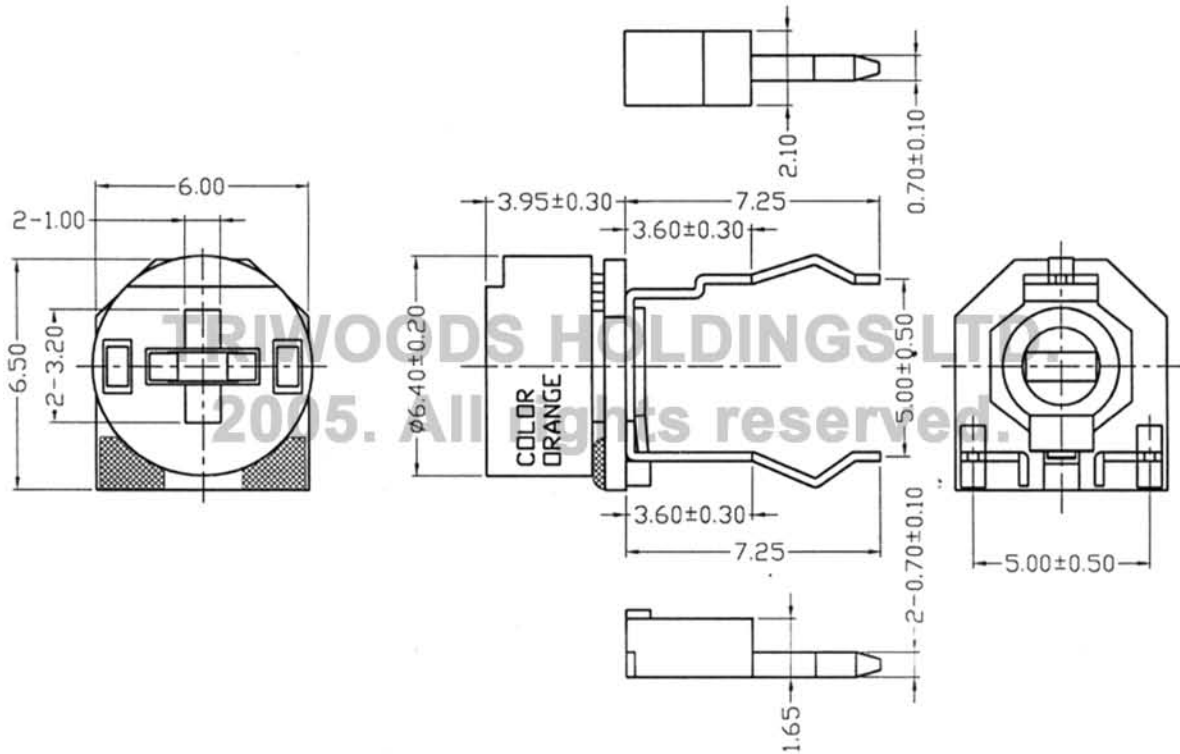

APPEARANCE

DRAWING

未注角度	±10°
未注公差	0-10mm ±0.3mm
未注公差	10-60mm ±0.5mm

三達集團有限公司
Triwoods Holdings Ltd.

SCH-065A

DRAWING NO	REV	SHEET/OF
TEC-WI-E.WX-225	A2	