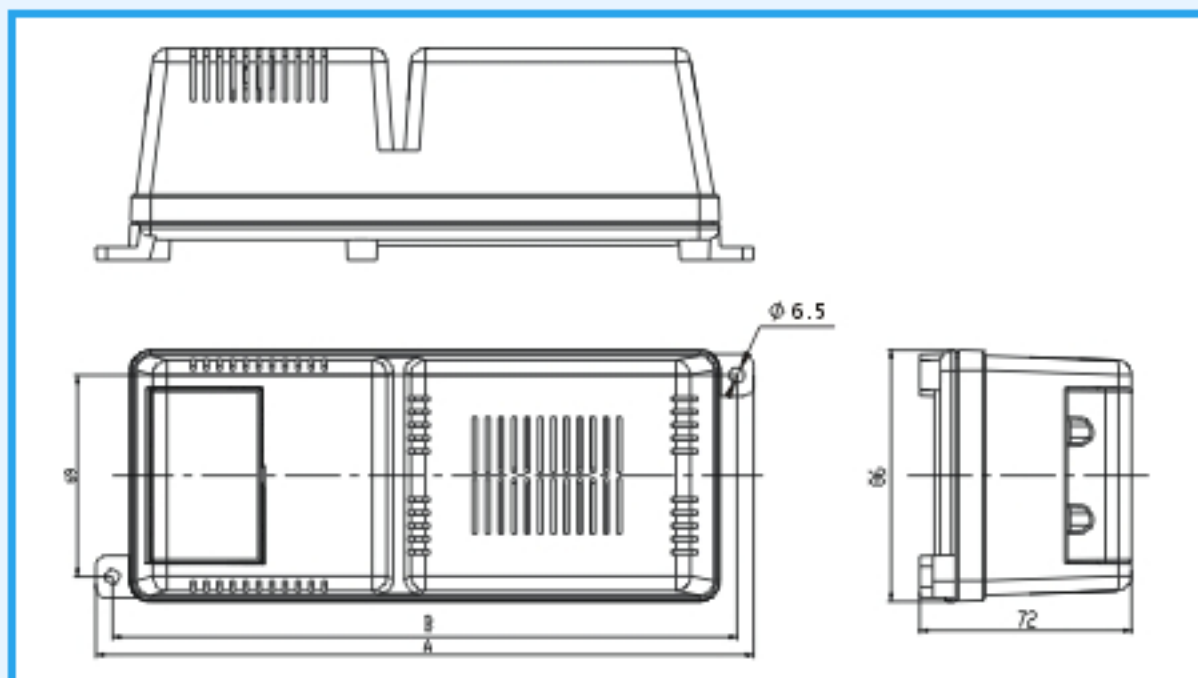

Size:**Detail:**

Type	Bulb type	Tube current(A)	Tube Power(w)	Weight Kg	PowerFactor(Cos Φ)	A mm	B mm	Quantity/Carton Pcs	Packaging Meas mm
220V,230V,240V,50Hz,60Hz									
GBH-P04/35L	Sodium lamp/metal halide lamp	0.53	35	1.21	0.9	225	214	6	265×230×150
GBH-P04/70L	Sodium lamp/metal halide lamp	0.98	70	1.56	0.9	225	214	6	265×230×150
GBH-P04/150L	Sodium lamp/metal halide lamp	1.80	150	2.48	0.9	256	244	6	265×260×150