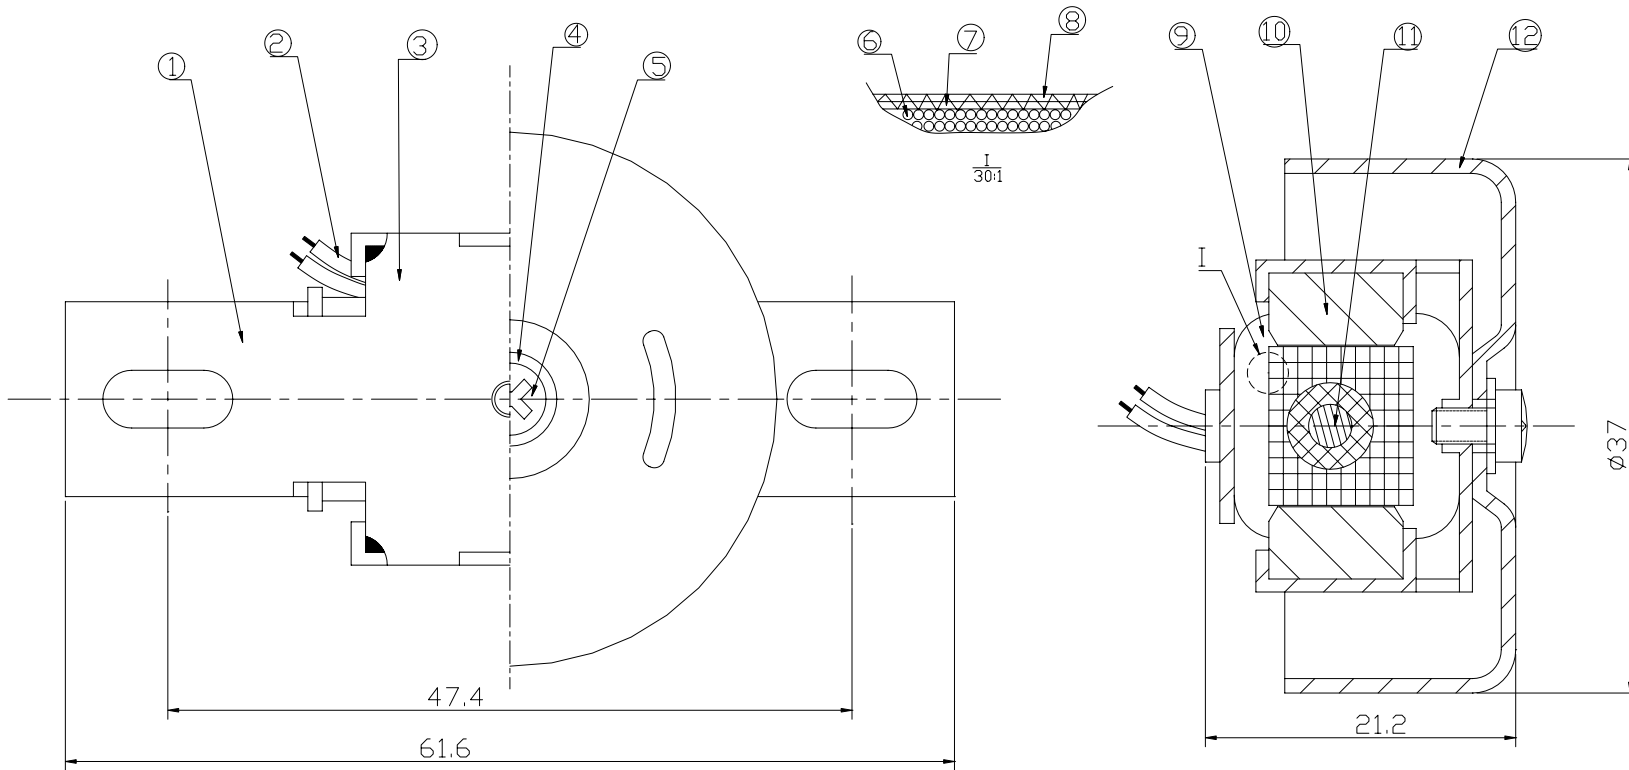

REV.	DESCRIPTION	APPD.	DATE
01			

12	铃罩	0.8铜片	1	
11	撞针	$\phi 2.5$ 铁丝	1	
10	永磁铁	铁	2	
9	线芯	ABS	1	
8	绝缘胶纸			
7	透明胶纸			
6	圆铜线	$\phi 0.05$		
5	螺钉			
4	垫片	0.7铁片	1	
3	支架	0.8铁片	1	
2	漆包线		2	
1	联接片	1.0铁片	1	
NO.	PART NAME	MATERIAL	QTY	FINISHING

KD

KWAN DA INDUSTRIAL CO., LTD.

TITLE : HOOK SWITCH

MODEL : LZ-001

UNIT :	MM	DWN.	DATE	UNLESS OTHERWISE SPECIFIED
SCALE :	2 : 1	CHK'D	DATE	TOLERANCE 0.1
VERSION	01	APPD.	DATE	ANGLE TOL 氨1