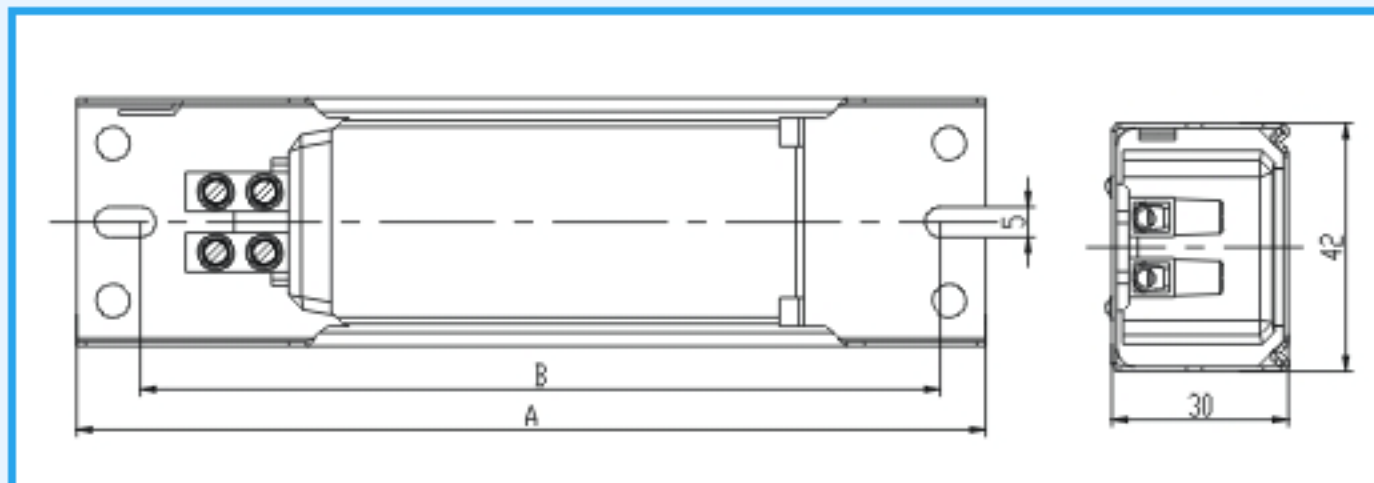

Size:

Detail:

		Ballast				Capacitor		Lamp		
Type	A mm	B mm	C mm	Weight Kg	$\Delta V/\Delta \tan K$	Cp uf $\pm 10\%$	Output W	Current mA	Quantity/Carton Pcs	Packaging Meas mm
220V,230V,240V,50Hz,60Hz										
L15.660	150	133	55	0.54	55/110	3.5	15	330	20	220×155×130
L18/20.660	150	133	55	0.54	60/145	4.5	18	370	20	220×155×130
L30.660	150	133	55	0.54	65/145	4.5	30	365	20	220×155×130
					65/145	4.5	2×15	365		
L36/40.660	150	133	55	0.54	70/165	4.5	40	430	20	220×155×130
					70/165	4.5	2×20	430		