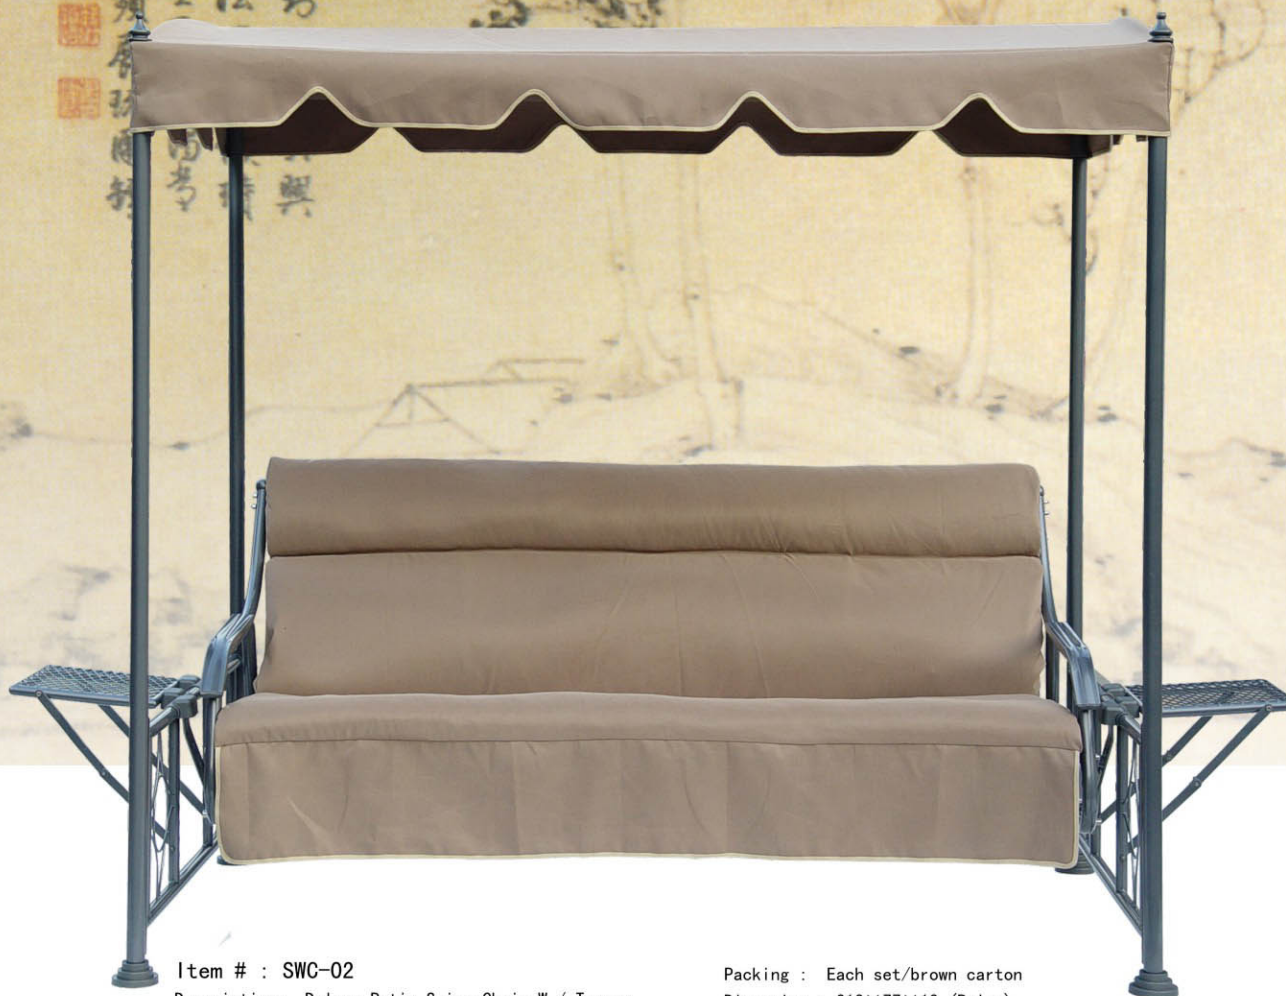

是挂肥邀随天家，为
 除名取伴舒真可法
 六云家高眠不入空星
 分毅而荣致我闲情频
 听雪剪烟花 出題

Item # : SWC-02

Description: Deluxe Patio Swing Chair W / Teapoy

Size: 1.18m×2.10×2.03m

Steel pole: dia. ϕ 38/ ϕ 32/ ϕ 25mm

Connector: Metal

Frame: any colour powder coated

Fabric: 300g/m² polyester

Packing : Each set/brown carton

Dimension : 213×77×13 (Poles)

132×60×25 (Fabric)

G. W/N. W: 36.6/34KGS

1×20` CTN : 68pcs

1×40` CTN : 140pcs