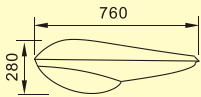

TVZD601

Model	Power	Grade	Master carton	Quantity	G.W.
TVZD601	250/400W	IP65	77x36x30	1	12
TVZD602	250/400W	IP65	82x35.5x25.5	1	11
TVZD604	250/400W	IP65	75x38.5x26	1	11
TVZD605	250/400W	IP65	78.5x35x23	1	11
TVZD607	125/250/400W	IP65	67x35x30	1	12
TVZD608	250W	IP65	73.5x34.5x26	1	10
TVZD608	400W	IP65	88.5x38.5x36.5	1	13
TVZD609	70W/150W	IP65	54x44x14.5	1	9
TVZD611	250/400W	IP65	72x27.5x37	1	12
TVZD630	250/400W	IP65	95x37x29	1	6