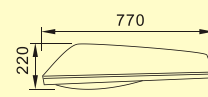

TVZD605

Model	Power	Grade	Master carton	Quantity	G.W.
TVZD601	250/400W	IP65	77x36x30	1	12
TVZD602	250/400W	IP65	82x35.5x25.5	1	11
TVZD604	250/400W	IP65	75x38.5x26	1	11
TVZD605	250/400W	IP65	78.5x35x23	1	11
TVZD607	125/250/400W	IP65	67x35x30	1	12
TVZD608	250W	IP65	73.5x34.5x26	1	10
TVZD608	400W	IP65	88.5x38.5x36.5	1	13
TVZD609	70W/150W	IP65	54x44x14.5	1	9
TVZD611	250/400W	IP65	72x27.5x37	1	12
TVZD630	250/400W	IP65	95x37x29	1	6