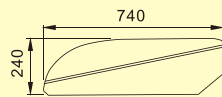

TVZD604

Model	Power	Grade	Master carton	Quantity	G.W.
TVZD601	250/400W	IP65	77x36x30	1	12
TVZD602	250/400W	IP65	82x35.5x25.5	1	11
TVZD604	250/400W	IP65	75x38.5x26	1	11
TVZD605	250/400W	IP65	78.5x35x23	1	11
TVZD607	125/250/400W	IP65	67x35x30	1	12
TVZD608	250W	IP65	73.5x34.5x26	1	10
TVZD608	400W	IP65	88.5x38.5x36.5	1	13
TVZD609	70W/150W	IP65	54x44x14.5	1	9
TVZD611	250/400W	IP65	72x27.5x37	1	12
TVZD630	250/400W	IP65	95x37x29	1	6