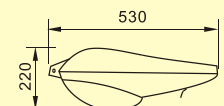

TVZD609

Model	Power	Grade	Master carton	Quantity	G.W.
TVZD601	250/400W	IP65	77x36x30	1	12
TVZD602	250/400W	IP65	82x35.5x25.5	1	11
TVZD604	250/400W	IP65	75x38.5x26	1	11
TVZD605	250/400W	IP65	78.5x35x23	1	11
TVZD607	125/250/400W	IP65	67x35x30	1	12
TVZD608	250W	IP65	73.5x34.5x26	1	10
TVZD608	400W	IP65	88.5x38.5x36.5	1	13
TVZD609	70W/150W	IP65	54x44x14.5	1	9
TVZD611	250/400W	IP65	72x27.5x37	1	12
TVZD630	250/400W	IP65	95x37x29	1	6