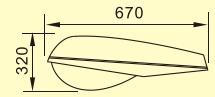

TVZD607

Model	Power	Grade	Master carton	Quantity	G.W.
TVZD601	250/400W	IP65	77x36x30	1	12
TVZD602	250/400W	IP65	82x35.5x25.5	1	11
TVZD604	250/400W	IP65	75x38.5x26	1	11
TVZD605	250/400W	IP65	78.5x35x23	1	11
TVZD607	125/250/400W	IP65	67x35x30	1	12
TVZD608	250W	IP65	73.5x34.5x26	1	10
TVZD608	400W	IP65	88.5x38.5x36.5	1	13
TVZD609	70W/150W	IP65	54x44x14.5	1	9
TVZD611	250/400W	IP65	72x27.5x37	1	12
TVZD630	250/400W	IP65	95x37x29	1	6