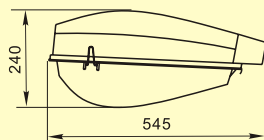

TVZD637

Model	Power	Grade	Master carton	Quantity	G.W.
TVZD631	250W/400W	IP65	83x30.5x34	1	6
TVZD632	150W/250W	IP65	80x34.5x23.5	1	7.5
TVZD633	150W/250W	IP65	68x31x21	1	5.5
TVZD634	150W/250W	IP65	68x31x21	1	6
TVZD637	70W/150W	IP65	54x27.5x26	1	3