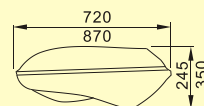

TVZD608

Model	Power	Grade	Master carton	Quantity	G.W.
TVZD601	250/400W	IP65	77x36x30	1	12
TVZD602	250/400W	IP65	82x35.5x25.5	1	11
TVZD604	250/400W	IP65	75x38.5x26	1	11
TVZD605	250/400W	IP65	78.5x35x23	1	11
TVZD607	125/250/400W	IP65	67x35x30	1	12
TVZD608	250W	IP65	73.5x34.5x26	1	10
TVZD608	400W	IP65	88.5x38.5x36.5	1	13
TVZD609	70W/150W	IP65	54x44x14.5	1	9
TVZD611	250/400W	IP65	72x27.5x37	1	12
TVZD630	250/400W	IP65	95x37x29	1	6