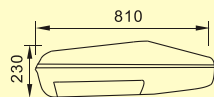

TVZD602

Model	Power	Grade	Master carton	Quantity	G.W.
TVZD601	250/400W	IP65	77x36x30	1	12
TVZD602	250/400W	IP65	82x35.5x25.5	1	11
TVZD604	250/400W	IP65	75x38.5x26	1	11
TVZD605	250/400W	IP65	78.5x35x23	1	11
TVZD607	125/250/400W	IP65	67x35x30	1	12
TVZD608	250W	IP65	73.5x34.5x26	1	10
TVZD608	400W	IP65	88.5x38.5x36.5	1	13
TVZD609	70W/150W	IP65	54x44x14.5	1	9
TVZD611	250/400W	IP65	72x27.5x37	1	12
TVZD630	250/400W	IP65	95x37x29	1	6