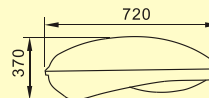

TVZD611

TVZD630

Model	Power	Grade	Master carton	Quantity	G.W.
TVZD601	250/400W	IP65	77x36x30	1	12
TVZD602	250/400W	IP65	82x35.5x25.5	1	11
TVZD604	250/400W	IP65	75x38.5x26	1	11
TVZD605	250/400W	IP65	78.5x35x23	1	11
TVZD607	125/250/400W	IP65	67x35x30	1	12
TVZD608	250W	IP65	73.5x34.5x26	1	10
TVZD608	400W	IP65	88.5x38.5x36.5	1	13
TVZD609	70W/150W	IP65	54x44x14.5	1	9
TVZD611	250/400W	IP65	72x27.5x37	1	12
TVZD630	250/400W	IP65	95x37x29	1	6