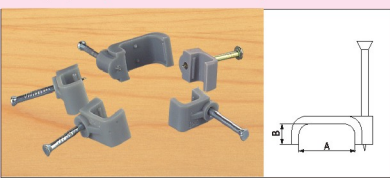

# PVC FLAME-RESISTING WIRE DUCT SERIES

防水接头 Water-proof connector

型号 Model	标准规格(mm×mm) Size	D	材料
GFG3601	Φ6~Φ8	9	ABS

绿盒 Green Box

型号 Model	标准规格(mm×mm) Size	A	B	H	材料
GFG3701		81	81	67	PC

墙插栓 Wall mount Bracket

型号 Model	标准规格(mm×mm) Size	钻孔	L	材料
GFG3801	Φ6x33	Φ5.5~Φ6	33	PP
GFG3802	Φ7x40	Φ7	40	PP

圆线夹 Round wire clip

型号 Model	标准规格(mm×mm) Size	D	H	材料
GFG3901	4	3	4	PP
GFG3902	7	6	6	PP
GFG3903	8	7	8	PP

方线夹 Square wire clip