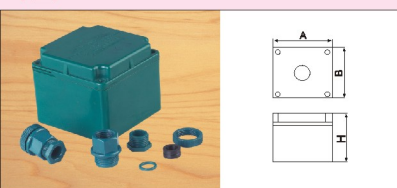

# PVC FLAME-RESISTING WIRE DUCT SERIES

防水接头 Water-proof connector

型号 Model	标准规格(mm×mm) Size	D	材料
GFG3601	Φ6~Φ8	9	ABS

绿盒 Green Box

型号 Model	标准规格(mm×mm) Size	A	B	H	材料
GFG3701		81	81	67	PC

墙插栓 Wall mount Bracket

型号 Model	标准规格(mm×mm) Size	钻孔	L	材料
GFG3801	Φ6x33	Φ5.5~Φ6	33	PP
GFG3802	Φ7x40	Φ7	40	PP

圆线夹 Round wire clip

型号 Model	标准规格(mm×mm) Size	D	H	材料
GFG3901	4	3	4	PP
GFG3902	7	6	6	PP
GFG3903	8	7	8	PP

方线夹 Square wire clip