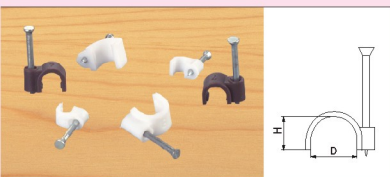

# PVC FLAME-RESISTING WIRE DUCT SERIES

防水接头 Water-proof connector

型号 Model	标准规格(mm×mm) Size	D	材料
GFG3601	Φ6~Φ8	9	ABS

绿盒 Green Box

型号 Model	标准规格(mm×mm) Size	A	B	H	材料
GFG3701		81	81	67	PC

墙插栓 Wall mount Bracket

型号 Model	标准规格(mm×mm) Size	钻孔	L	材料
GFG3801	Φ6x33	Φ5.5~Φ6	33	PP
GFG3802	Φ7x40	Φ7	40	PP

圆线夹 Round wire clip

型号 Model	标准规格(mm×mm) Size	D	H	材料
GFG3901	4	3	4	PP
GFG3902	7	6	6	PP
GFG3903	8	7	8	PP

方线夹 Square wire clip

型号 Model	标准规格(mm×mm) Size	D	H	材料
GFG4001	4x7	7	5	PP
GFG4002	5x8	8	5	PP
GFG4003	6x10	9	6	PP
GFG4004	7x14	14	7	PP