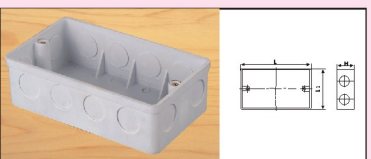

## 明装开关盒 Outside Installed Switch Box

型号 Model	标准规格(㎜×㎜) Size	L	L1	H	螺母 规格
GFG2501	3x3	88	88	32	M3.5

## 明装开关盒 Outside Installed Switch Box

型号 Model	标准规格(㎜×㎜) Size	L	L1	H	螺母 规格
GFG2601	3x6	148	90	32	M3.5

## 明装开关盒 Outside Installed Switch Box

型号 Model	标准规格(㎜×㎜) Size	L	L1	H	螺母 规格
GFG2701	3x6 (12孔)	138	80	40	M3.5