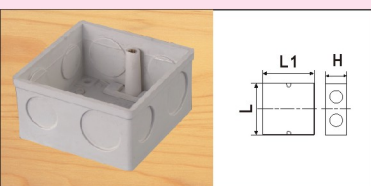

## 明装开关盒 Outside Installed Switch Box

型号 Model	标准规格(㎜×㎜) Size	L	L1	H	螺母 规格
GFG2501	3x3	88	88	32	M3.5

## 明装开关盒 Outside Installed Switch Box

型号 Model	标准规格(㎜×㎜) Size	L	L1	H	螺母 规格
GFG2601	3x6	148	90	32	M3.5

## 明装开关盒 Outside Installed Switch Box

型号 Model	标准规格(㎜×㎜) Size	L	L1	H	螺母 规格
GFG2701	3x6 (12孔)	138	80	40	M3.5

## 明装开关盒 Outside Installed Switch Box

型号 Model	标准规格(㎜×㎜) Size	L	L1	H	螺母 规格
GFX2801	77x77x38	77	77	38	M4
GFX2802	77x77x50	77	77	50	M4
GFX2803	77x77x56	77	77	56	M4
GFX2804	77x77x65	77	77	65	M4