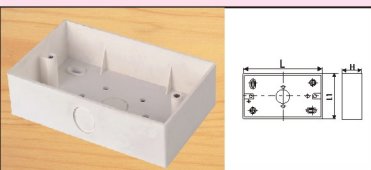

## 明装开关盒 Outside Installed Switch Box

型号 Model	标准规格(㎜×㎜) Size	L	L1	H	螺母 规格
GFG2501	3x3	88	88	32	M3.5

## 明装开关盒 Outside Installed Switch Box

型号 Model	标准规格(㎜×㎜) Size	L	L1	H	螺母 规格
GFG2601	3x6	148	90	32	M3.5

## 明装开关盒 Outside Installed Switch Box

型号 Model	标准规格(㎜×㎜) Size	L	L1	H	螺母 规格
GFG2701	3x6 (12孔)	138	80	40	M3.5