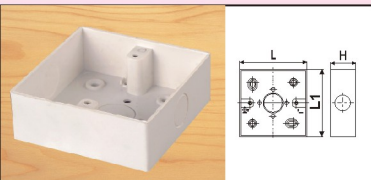

## 明装开关盒 Outside Installed Switch Box

型号 Model	标准规格(㎜×㎜) Size	L	L1	H	螺母 规格
GFG2501	3x3	88	88	32	M3.5

## 明装开关盒 Outside Installed Switch Box

型号 Model	标准规格(㎜×㎜) Size	L	L1	H	螺母 规格
GFG2601	3x6	148	90	32	M3.5

## 明装开关盒 Outside Installed Switch Box

型号 Model	标准规格(㎜×㎜) Size	L	L1	H	螺母 规格
GFG2701	3x6 (12孔)	138	80	40	M3.5