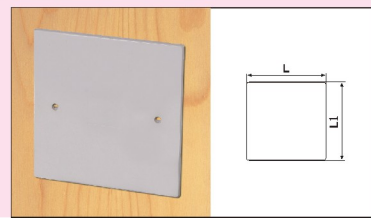

明装开关盒盖 Square switch Box Cover

型号 Model	标准规格(㎜×㎜) Size	L	L1
GFG2901	3x3盖	88	88