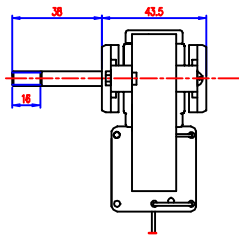

**BOM-YJF-6360-1**

**BOM-YJF-6060-1**

Motor Model	Voltage (v)	Frequency (Hz)	Speed (rpm)	Output Power(W)	Poles (P)	Use
BOM-YJF-6360-1	120	60	1760	5	-	Foodstuff machine motor
BOM-YJF-6060-1	120	60	1700	5	-	Foodstuff machine motor