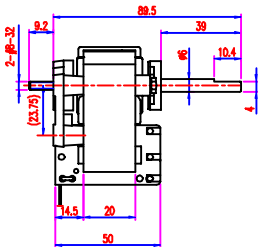

**BOM-YJF-6360-1**

**BOM-YJF-6060-1**

Motor Model	Voltage (v)	Frequency (Hz)	Speed (rpm)	Output Power(W)	Poles (P)	Use
BOM-YJF-6360-1	120	60	1760	5	-	Foodstuff machine motor
BOM-YJF-6060-1	120	60	1700	5	-	Foodstuff machine motor