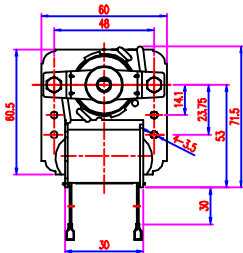

**BOM-YJF-6360-1**

**BOM-YJF-6060-1**

Motor Model	Voltage (v)	Frequency (Hz)	Speed (rpm)	Output Power(W)	Poles (P)	Use
BOM-YJF-6360-1	120	60	1760	5	-	Foodstuff machine motor
BOM-YJF-6060-1	120	60	1700	5	-	Foodstuff machine motor