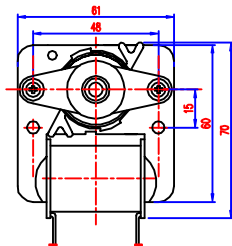

**BOM-YJF-6360-1**

**BOM-YJF-6060-1**

Motor Model	Voltage (v)	Frequency (Hz)	Speed (rpm)	Output Power(W)	Poles (P)	Use
BOM-YJF-6360-1	120	60	1760	5	-	Foodstuff machine motor
BOM-YJF-6060-1	120	60	1700	5	-	Foodstuff machine motor