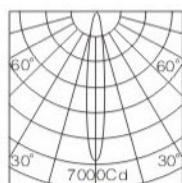

Lamp:G12 35/70W BASE:G12	
220V	

h(m)	D(m)
1	0.43
2	0.85
3	1.28
4	1.70
5	2.10

Lamp:PAR30 35/70W BASE:E27	
220V	

h(m)	D(m)
1	0.17
2	0.35
3	0.52
4	0.70
5	0.87

h(m)	D(m)
1	0.68
2	1.36
3	2.04
4	2.72
5	3.41