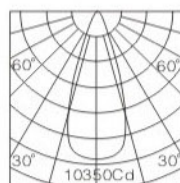

Lamp:G12 35/70W BASE:G12	
220V	

h(m)	D(m)
1	0.43
2	0.85
3	1.28
4	1.70
5	2.10

Lamp:PAR30 35/70W BASE:E27	
220V	

h(m)	D(m)
1	0.17
2	0.35
3	0.52
4	0.70
5	0.87

h(m)	D(m)
1	0.68
2	1.36
3	2.04
4	2.72
5	3.41