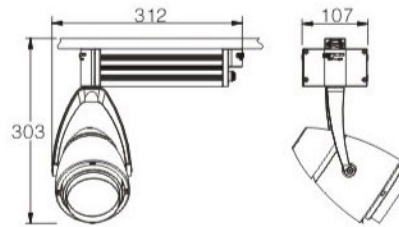

Lamp:G12 35/70W BASE:G12	
220V	

h(m)	D(m)
1	0.43
2	0.85
3	1.28
4	1.70
5	2.10

Lamp:PAR30 35/70W BASE:E27	
220V	

h(m)	D(m)
1	0.17
2	0.35
3	0.52
4	0.70
5	0.87

h(m)	D(m)
1	0.68
2	1.36
3	2.04
4	2.72
5	3.41