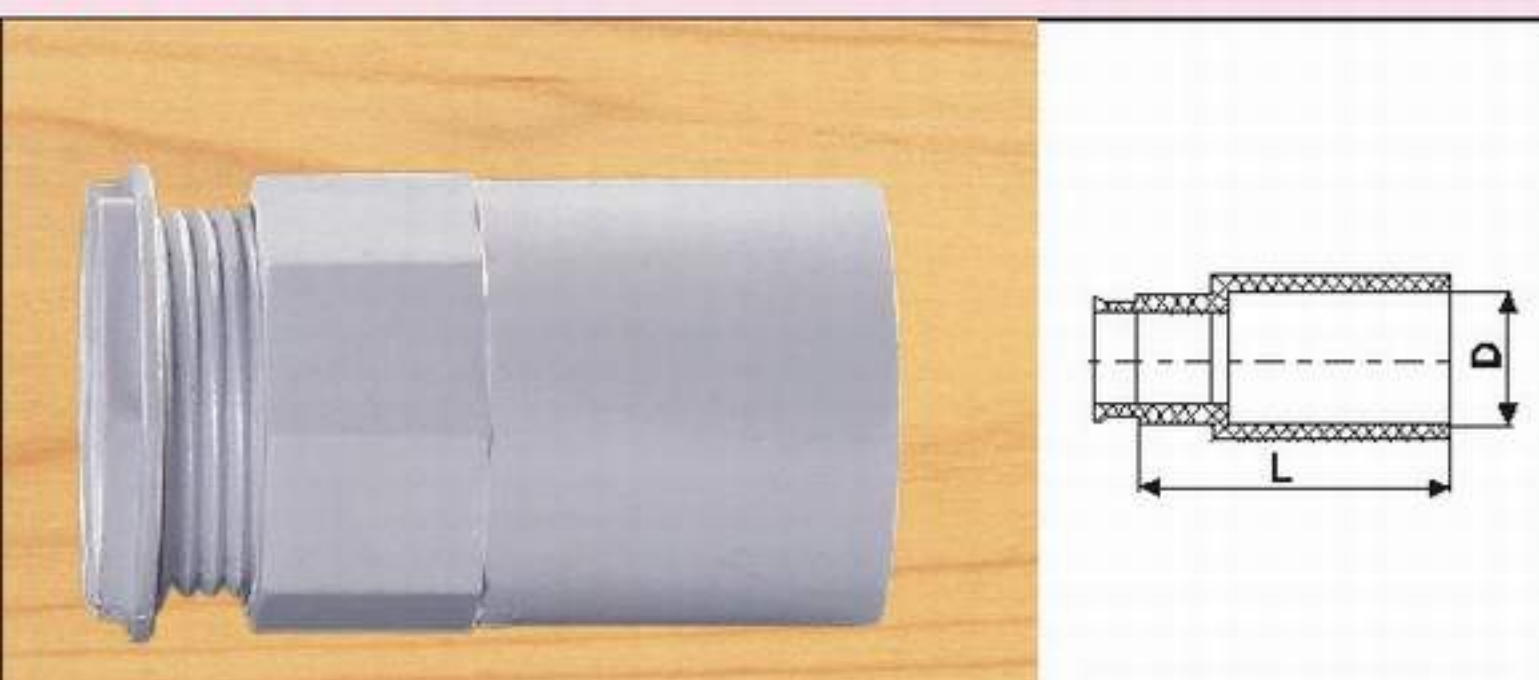

大小直通 "Big-to-Small" Conduit

型号 Model	标准规格(mm×mm) Size	D1	D2	L
GFG0401	Φ 20x16	16	20	33
GFG0402	Φ 25x20	20	25	40
GFG0403	Φ 32x25	25	32	50
GFG0404	Φ 40x32	32	40	
GFG0405	Φ 50x40	40	50	76
GFG0406	Φ 63x50	50	63	

三通 "T" Conduit

型号 Model	标准规格(mm×mm) Size	D	L1	L
GFG0301	Φ 16	16	26	52
GFG0302	Φ 20	20	32	62
GFG0303	Φ 25	25	32	63
GFG0304	Φ 32	32	42	73

有盖三通 "T" Box With Cover

型号 Model	标准规格(mm×mm) Size	D	L1	L
GFG0801	Φ 16	16	55	101
GFG0802	Φ 20	20	55	109
GFG0803	Φ 25	25	56	108
GFG0804	Φ 32	32	45	112
GFG0805	Φ 40	40	63	113
GFG0806	Φ 50	50		
GFG0807	Φ 63	63		

管接头 Couduit Connection

型号 Model	标准规格(mm×mm) Size	D	L
GFG0501	Φ 16	16	32
GFG0502	Φ 20	20	32
GFG0503	Φ 25	25	38
GFG0504	Φ 32	32	42