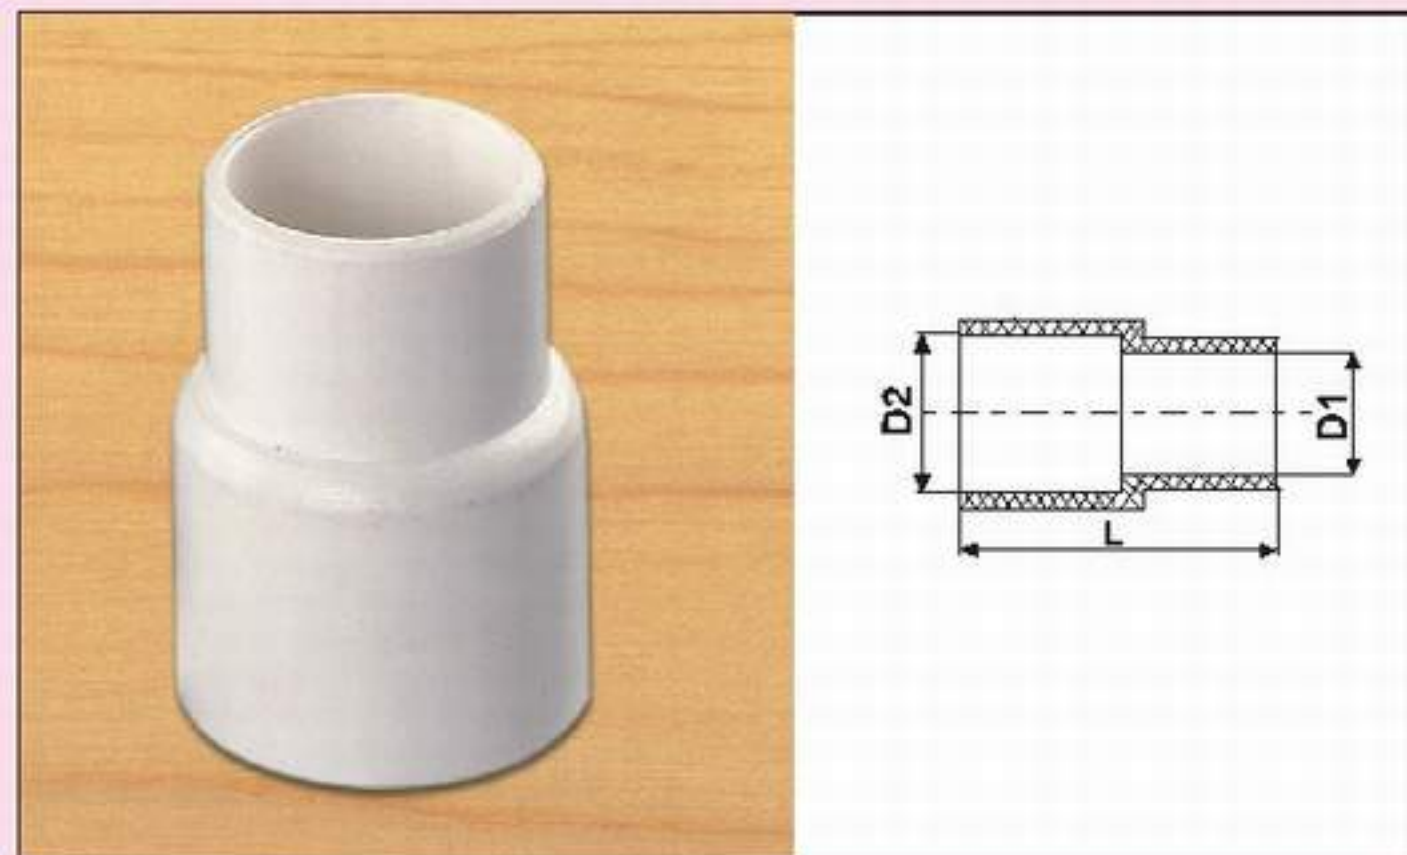

PVC FLAME-RESISTING WIRE DUCT SERIES

直通 Conduit

型号 Model	标准规格(mm×mm) Size	D	L1	L
GFG0101	Φ 16	16	15.5	32
GFG0102-1	Φ 20	20	18	38
GFG0102-2	Φ 20(Thicker)	20	20	41
GFG0102-3	Φ 20(English)	20	23	47
GFG0103-1	Φ 25	25	22.5	46
GFG0103-2	Φ 25(Thicker)	25	25	52
GFG0104	Φ 32	32	29	60
GFG0105	Φ 40	40	32.5	67
GFG0106	Φ 50	50	38	78
GFG0107	Φ 63	63	43	88

大小直通 "Big-to-Small" Conduit

型号 Model	标准规格(mm×mm) Size	D1	D2	L
GFG0401	Φ 20x16	16	20	33
GFG0402	Φ 25x20	20	25	40
GFG0403	Φ 32x25	25	32	50
GFG0404	Φ 40x32	32	40	
GFG0405	Φ 50x40	40	50	76
GFG0406	Φ 63x50	50	63	

管接头 Couduit Connection

型号 Model	标准规格(mm×mm) Size	D	L
GFG0501	Φ 16	16	32
GFG0502	Φ 20	20	32
GFG0503	Φ 25	25	38
GFG0504	Φ 32	32	42