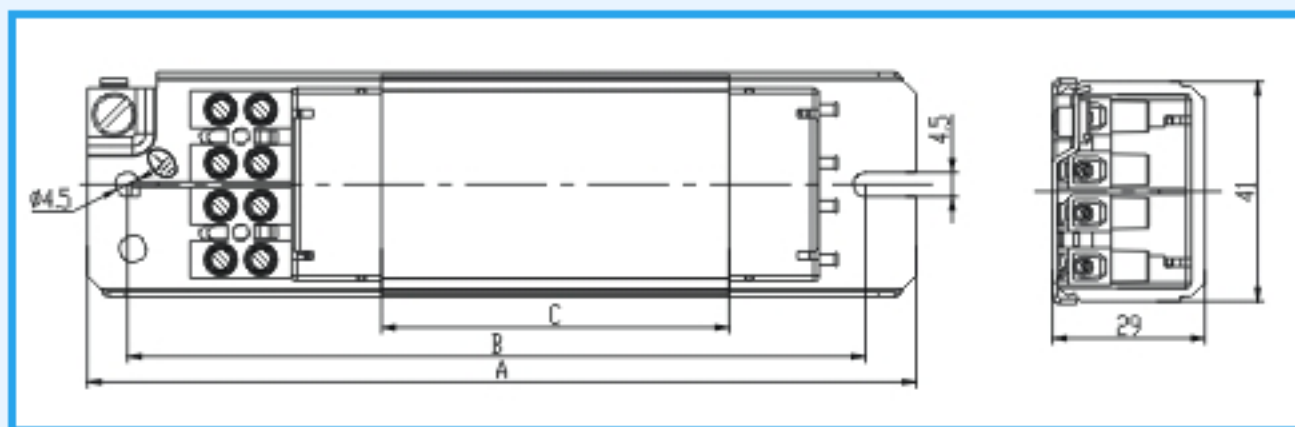

Size:

Detail:

Safely transformer

Type	Capacity range W	50,60Hz V/sec	A mm	B mm	C mm	Weight Kg	Quantity/ Carton Pcs	Packaging Meas mm
110V,120V,127V,220V,230V,240V,50Hz,60Hz								
SB-T20-903	15-20	12-36	155	140	65	0.56	30	225×175×195
SB-T40-903	25-40	12-36	195	176	95	0.73	20	225×215×135
SB-T50-903	35-50	12-36	195	176	95	0.82	20	225×215×135
SB-T60-903	40-60	12-36	195	176	108	0.92	20	225×215×135
SB-T80-903	45-80	12-36	245	230	160	1.3	20	265×225×135
SB-T105-903	70-105	12-36	245	230	160	1.3	20	265×225×135