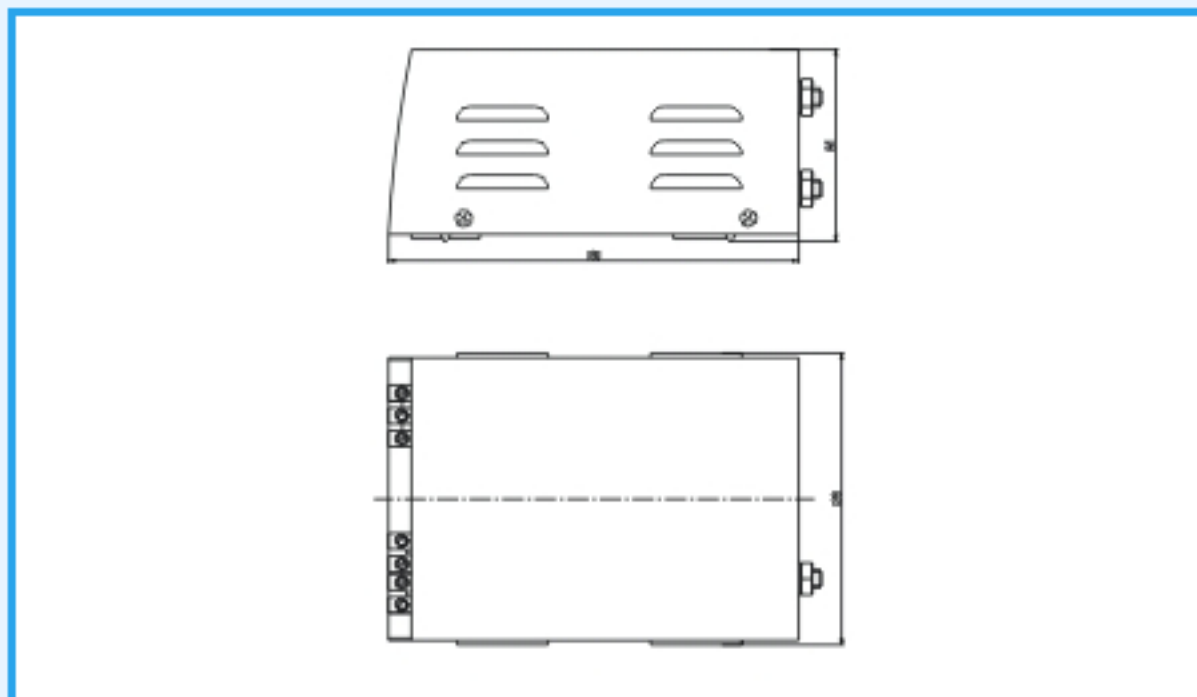

**Size:****Detail:**

Type	Bulb type	Tube current(A)	Tube Power(w)	Weight Kg	A mm	B mm	C mm	Quantity/Carton	Pcs	Packaging Meas mm
220V,230V,50Hz										
GBH-S0235L	Sodium lamp/metal halide lamp	0.53	35	1.65	182	124	81	1		188×130×90
GBH-S0250L	metal halide lamp	0.62	50	1.65	182	124	81	1		188×130×90
GBH-S0250L	Sodium lamp	0.76	50	1.75	182	124	81	1		188×130×90
GBH-S0270L	Sodium lamp/metal halide lamp	0.98	70	2.00	182	124	81	1		188×130×90
GBH-S02100L	Sodium lamp/metal halide lamp	1.20	100	2.30	182	124	81	1		188×130×90
GBH-S02150L	Sodium lamp/metal halide lamp	1.80	150	2.90	182	124	81	1		188×130×90
GBH-S02250L	metal halide lamp	2.13	250	3.00	182	124	81	1		188×130×90
GBH-S02400L	Sodium lamp	3.40/3.25	400	4.00	225	140	92	1		230×145×100