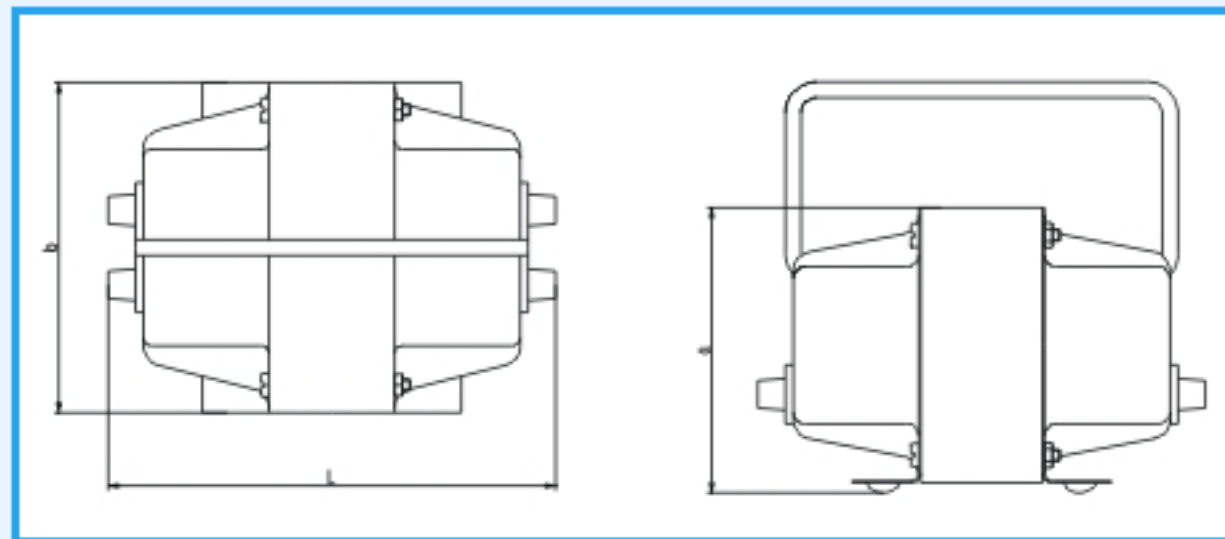

**Size:**

**Detail:**

**Safely transformer**

Type	Capacity range W	50,60Hz V/sec	A mm	B mm	C mm	Weight Kg	Quantity/Carton Pcs	Packaging Meas mm
110V,120V,127V,220V,230V,240V,50Hz,60Hz								
ZT-100	100	240-100	80	75	65	0.74	12	250×290×180
ZT-200	200	240-100	85	75	65	0.90	12	250×290×180
ZT-300	300	240-100	96	85	70	1.35	12	250×290×180
ZT-500	500	240-100	105	96	83	1.98	6	300×320×115
ZT-1000	1000	240-100	121	108	92	3.42	4	300×250×120
ZT-1500	1500	240-100	130	126	105	4.75	4	330×290×125
ZT-2000	2000	240-100	140	126	105	5.56	4	330×290×125