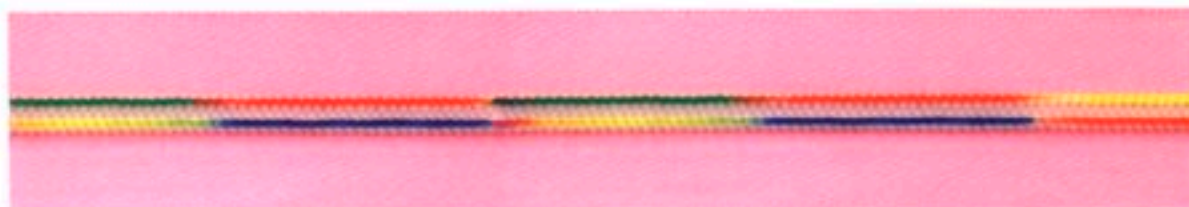

Some special requests on nylon zippers **尼龙产品部分特殊要求**

■ **链牙特征 - G**

白牙

Teeth Feature-G
White teeth

■ **缝线特征 - 5(1)**

双针七彩缝线

Coloured thread, two-stitch

■ **缝线特征 - 5(2)**

双针彩色缝线

Coloured thread, two-stitch

■ **链牙特征 - E**

链牙镀镍

Teeth Feature-E
Nickel plated teeth

尼龙产品部分特殊要求 Some special requests on nylon zippers

■ 链牙特征 - B

链牙镀金
Teeth feature-B
Golden teeth

■ 布带特征 - Z

布带特征 - 织反光带
Tape feature-woven reflective strips

■ 链牙特征 - C

链牙镀银
Teeth feature-C
Silver teeth

■ 链牙特征 - F

灰牙
Teeth feature-F
Gray teeth